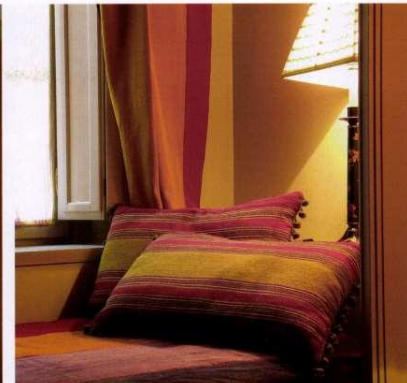

01/06/19

Ville Giardini ITA

VILLEGIARDINI

N°6

Diffusione 39.641

Pag.106

Nella torre antica

C&C, Corporate segnalazione

A. Vierucci, Fotografi

Margherita Dallai, Redattori/Stylist

INTERIORS