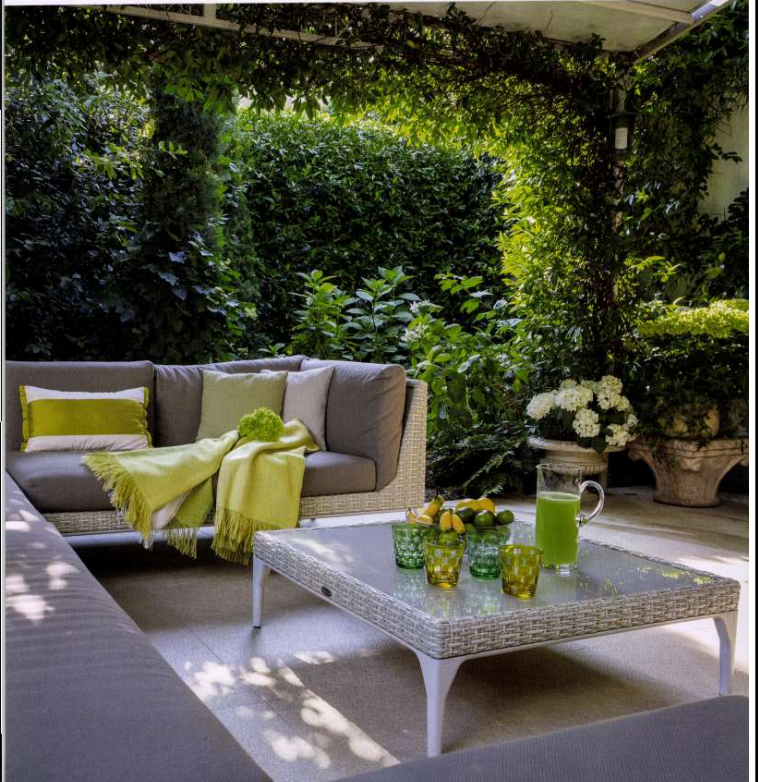

12/05/17

Ville Giardini I TA

VILLEGIARDINI
STILE ITALIANO

N°5

Diffusione 39.641

Pag.84

Il senso del giardino

C&C Milano, Tessuto

Franco Niccoli, Redattori/Stylist

LA CUCINA È DI ARCLINEA. NEL PATIO ARREDI D'EPOCA. SOTTO, LA VERANDA NEL VERDE CON DIVANI DI DEDON E COPERTE DI CSC MILANO

CASE NEL VERDE

12/05/17

Ville Giardini ITA

VILLEGARDINI

N°5

Diffusione 39.641

Pag.86

Il senso del giardino

C&C Milano, Tessuto

Franco Niccoli, Redattori/Stylist

Sopra, la scrivania d'epoca a ribalta, tavolo in acciaio con piano in vetro e le poltrone color vinaccia in velluto CSC. Sotto, il bagno con la originale cabina doccia.